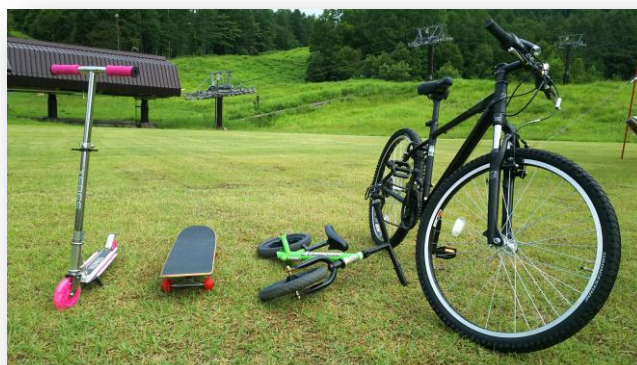

【モジュラーパンプトラック】

《アサギマダラ マーキング観察会》

- 場所 グランデコ ゴンドラ山頂駅 受付
- 日時 2017年8月5日(土)～8月15日(火)、19日(土)・20日(日) 10:00～11:00
  6日(日)・13日(日)は、アサギマダラ研究の第一人者「栗田昌裕」先生による特別観察会
- 料金 無料